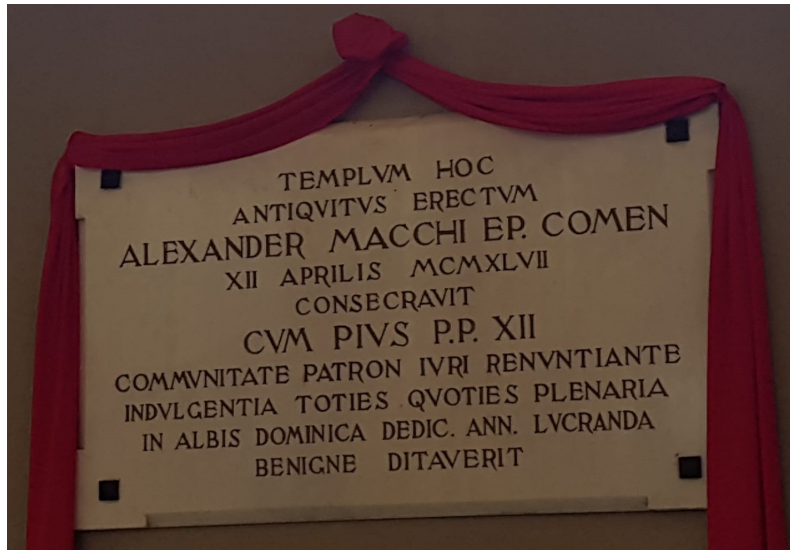

CELEBRAZIONI E ALTRI EVENTI

Il 5 aprile, lunedì dell'Angelo, hanno festeggiato il 35° anniversario di Matrimonio Ghetti Emanuela e Evangelisti Franco. Nella celebrazione si sono ricordati anche i figli tra i quali suor Francesca che svolge il suo servizio a Palermo. Mentre si rinnovano gli auguri agli sposi, si ricorda che osservando le norme anti contagio, è possibile celebrare in sicurezza i Sacramenti sia nella chiesa dello Spirito Santo che in quella di San Vito.

Durante la Quaresima alle famiglie dei bambini e dei ragazzi di catechismo sono state mandate delle schede con schemi di preghiera, brani biblici da leggere e meditare, canti da ascoltare su youtube, disegni da colorare, iniziative di carità da scegliere liberamente, domande a cui rispondere. Questo è il disegno colorato da Alice Saccavino di prima elementare. La foto sotto riproduce i bei fiori di carta di Filomena che hanno addobbato l'ulivo la domenica delle palme assieme ai circa 400 disegni colorati dai bambini.

OGNI FAMIGLIA SI SCEGLIE UN IMPEGNO DI CARITA'
DONARE I VESTITI A CHI
NE HA BISOGNO

Anche attraverso il Notiziario, don Alfonso ringrazia la popolazione per gli attestati di stima e affetto ricevuti in occasione del sesto anniversario del suo ingresso come parroco a Lipomo avvenuto il 12 aprile 2015 domenica in albis, ricorrenza molto importante come illustrato dalla lapide che sta in fondo alla chiesa di San Vito e qui sopra riprodotta. Un grazie anche agli offerenti che permettono alla Parrocchia di pagare le numerose spese ordinarie, restituire il mutuo contratto con un Istituto di Credito, aiutare qualche famiglia bisognosa.